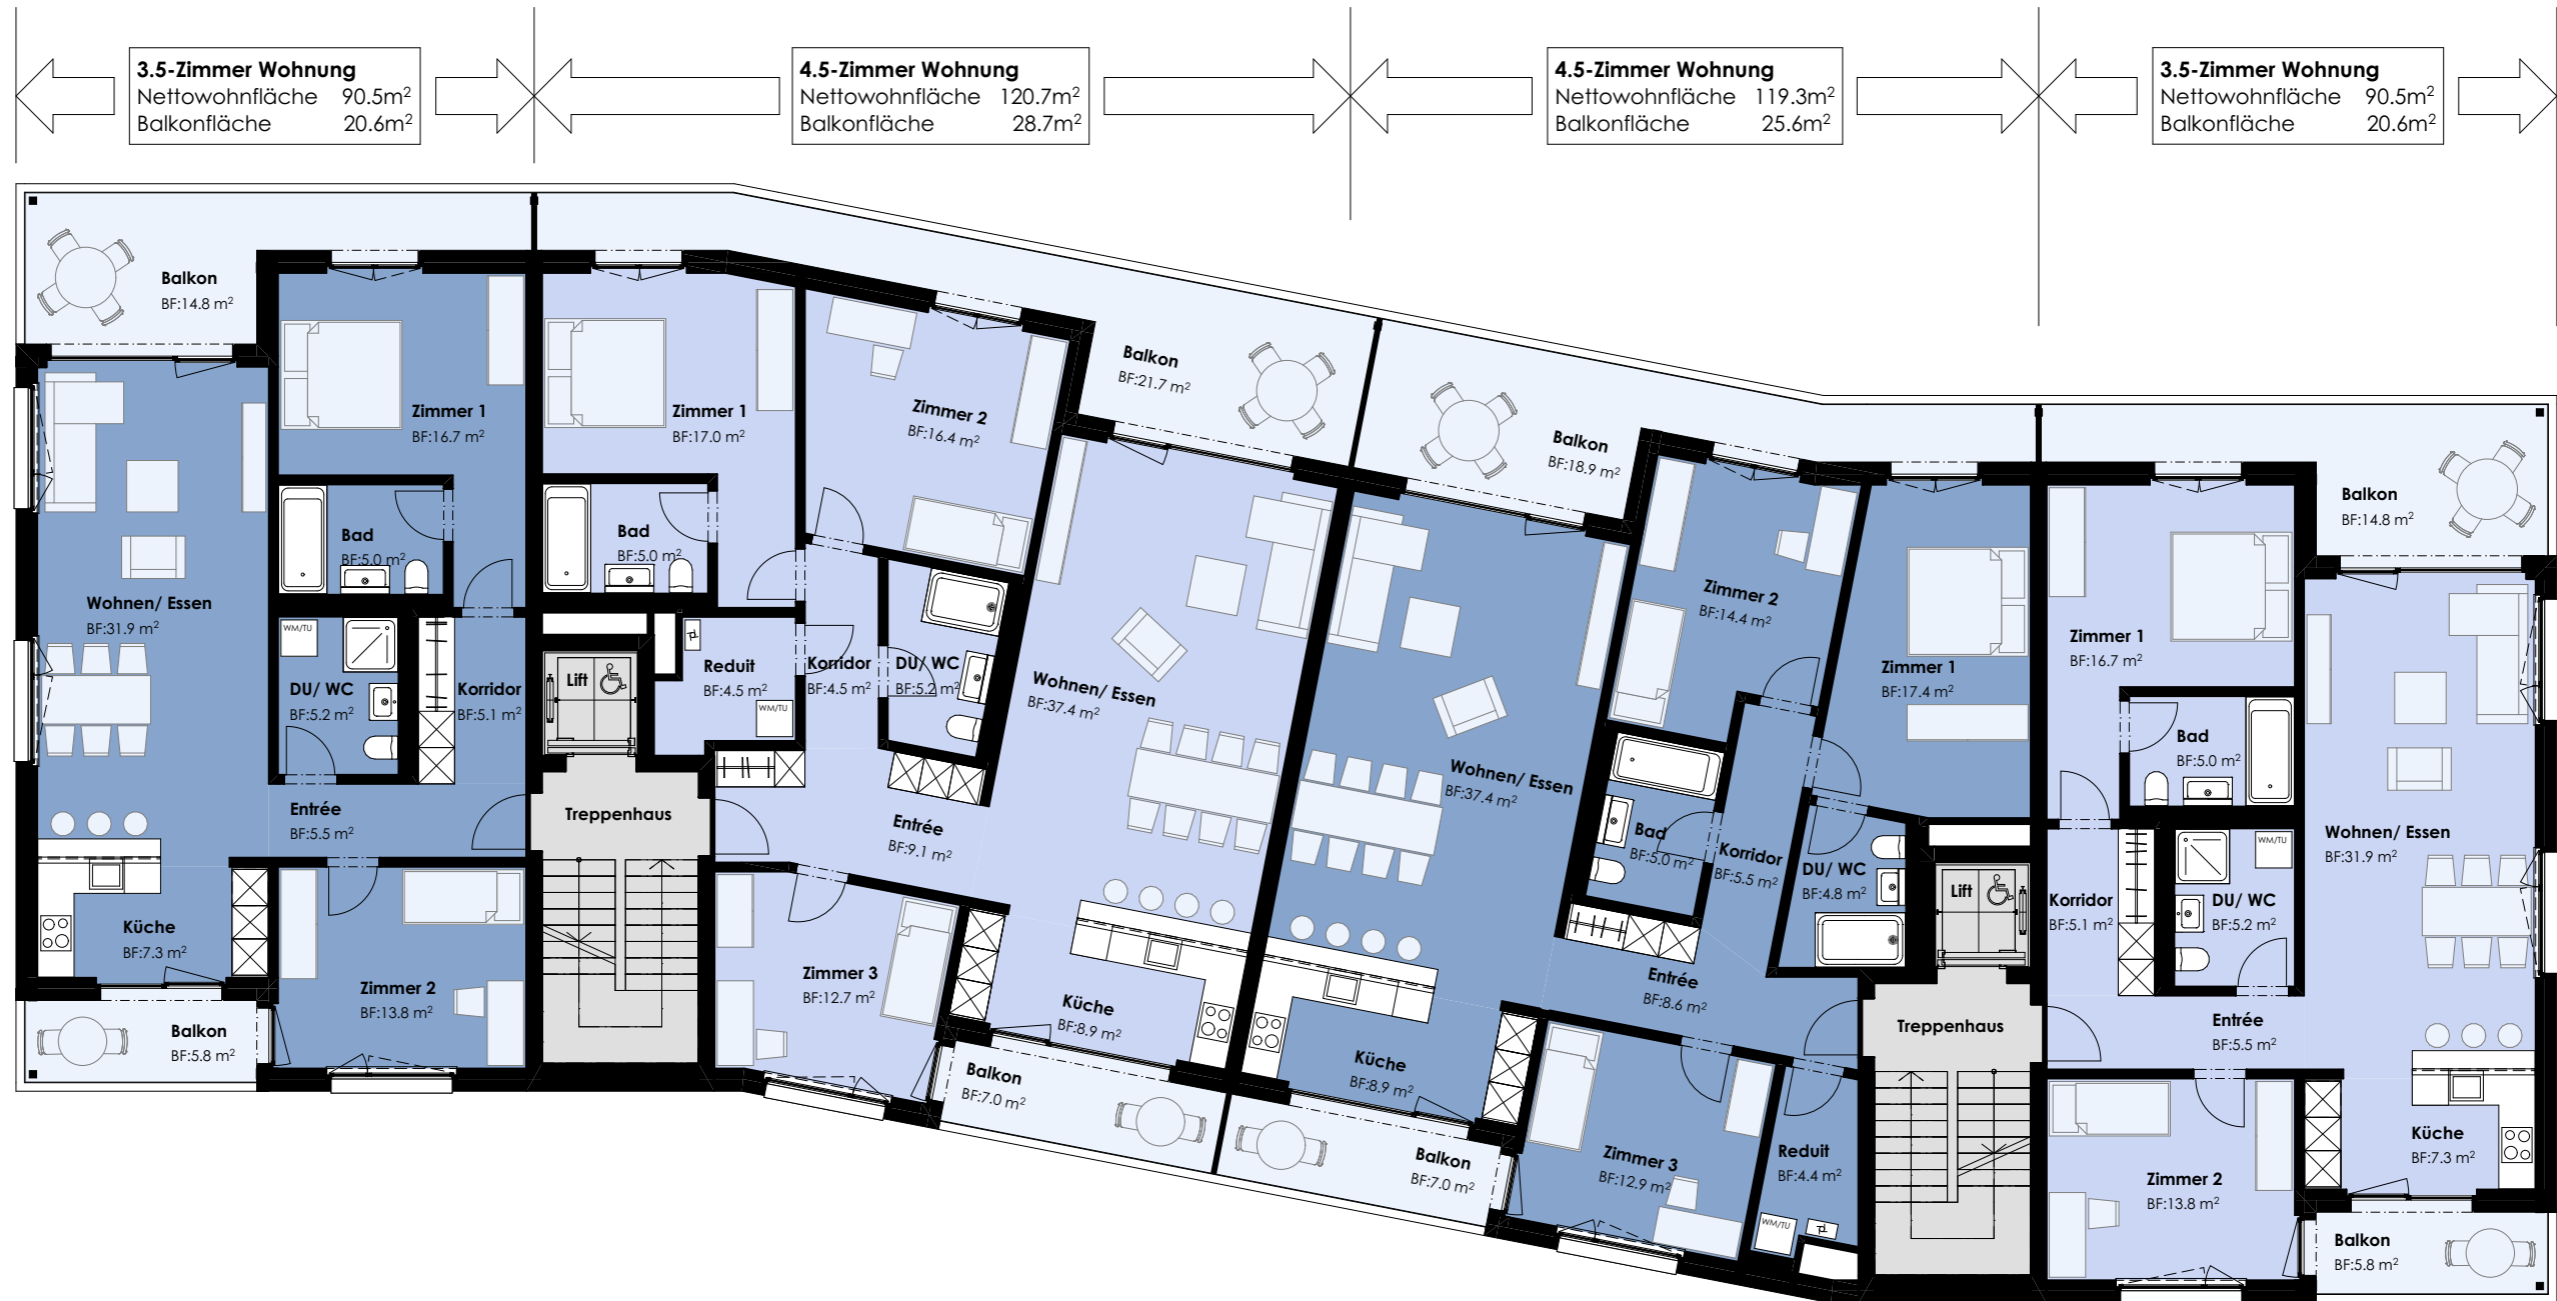

22-09 Reinach, Überbauung Hinterberg: Wohngeschoss Lenzstrasse 17

recoin.site AG, Immobilien, Rossbergstrasse 17, 8832 Wollerau SZ

0m 5m

Lenzstrasse 17 b		12 Wohnungen		Lenzstrasse 17 a	
3 1/2-Zi-Whg	4 1/2-Zi-Whg	4 1/2-Zi-Whg	4 1/2-Zi-Whg	3 1/2-Zi-Whg	E4
3 1/2-Zi-Whg	4 1/2-Zi-Whg	4 1/2-Zi-Whg	4 1/2-Zi-Whg	3 1/2-Zi-Whg	E3
3 1/2-Zi-Whg	4 1/2-Zi-Whg	4 1/2-Zi-Whg	4 1/2-Zi-Whg	3 1/2-Zi-Whg	E2
Keller, Velo, KiWa, Technik	Dispo, Gemeins.	Gemeins.	Dispo,	Keller, Velo, KiWa	E1
Verb. ESH				Verb. ESH	E0