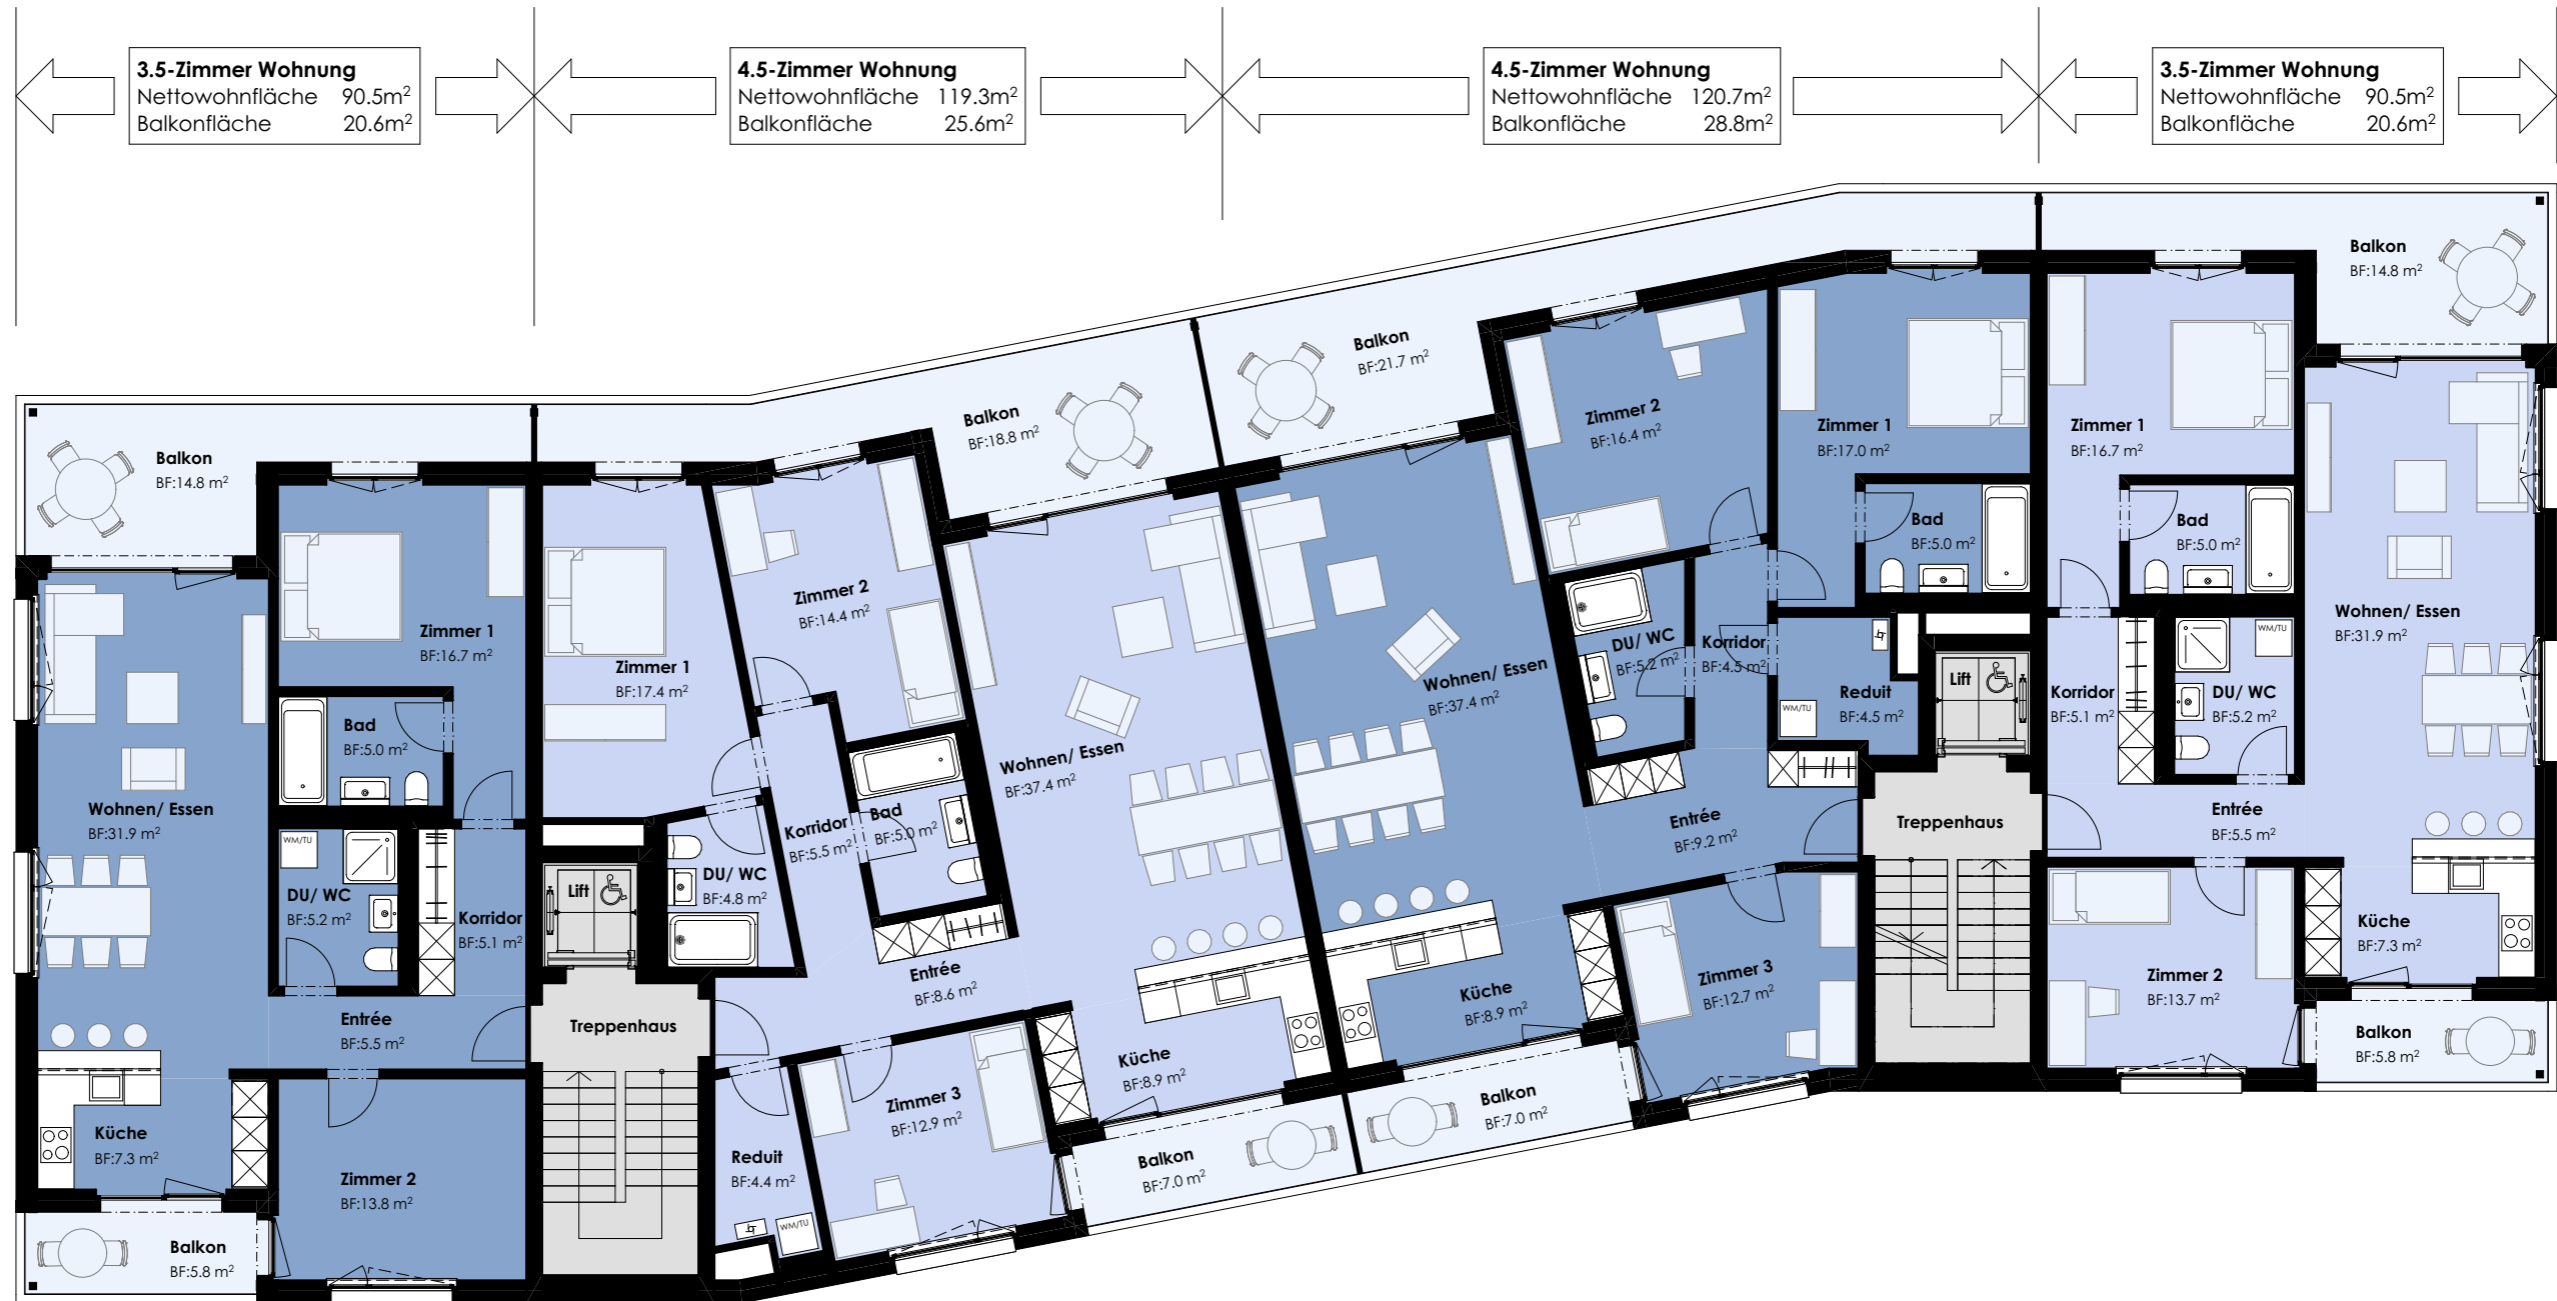

# 22-09 Reinach, Überbauung Hinterberg: Wohngeschoss Lenzstrasse 15

recoin.site AG, Immobilien, Rossbergstrasse 17, 8832 Wollerau SZ

0m 5m

	Lenzstrasse 15 b				Lenzstrasse 15 a			
	12 Wohnungen							
E4	3 1/2-Zi-Whg	4 1/2-Zi-Whg	4 1/2-Zi-Whg	3 1/2-Zi-Whg				
E3	3 1/2-Zi-Whg	4 1/2-Zi-Whg	4 1/2-Zi-Whg	3 1/2-Zi-Whg				
E2	3 1/2-Zi-Whg	4 1/2-Zi-Whg	4 1/2-Zi-Whg	3 1/2-Zi-Whg				
E1	Keller, Velo, KiWa, Technik	Dispo, Gemein	Gemein, Dispo	Keller, Velo, KiWa				
E0	Einstellhalle Le11_A/ Le13_B/ Le15_C/ Le17_D/ Le19_E							