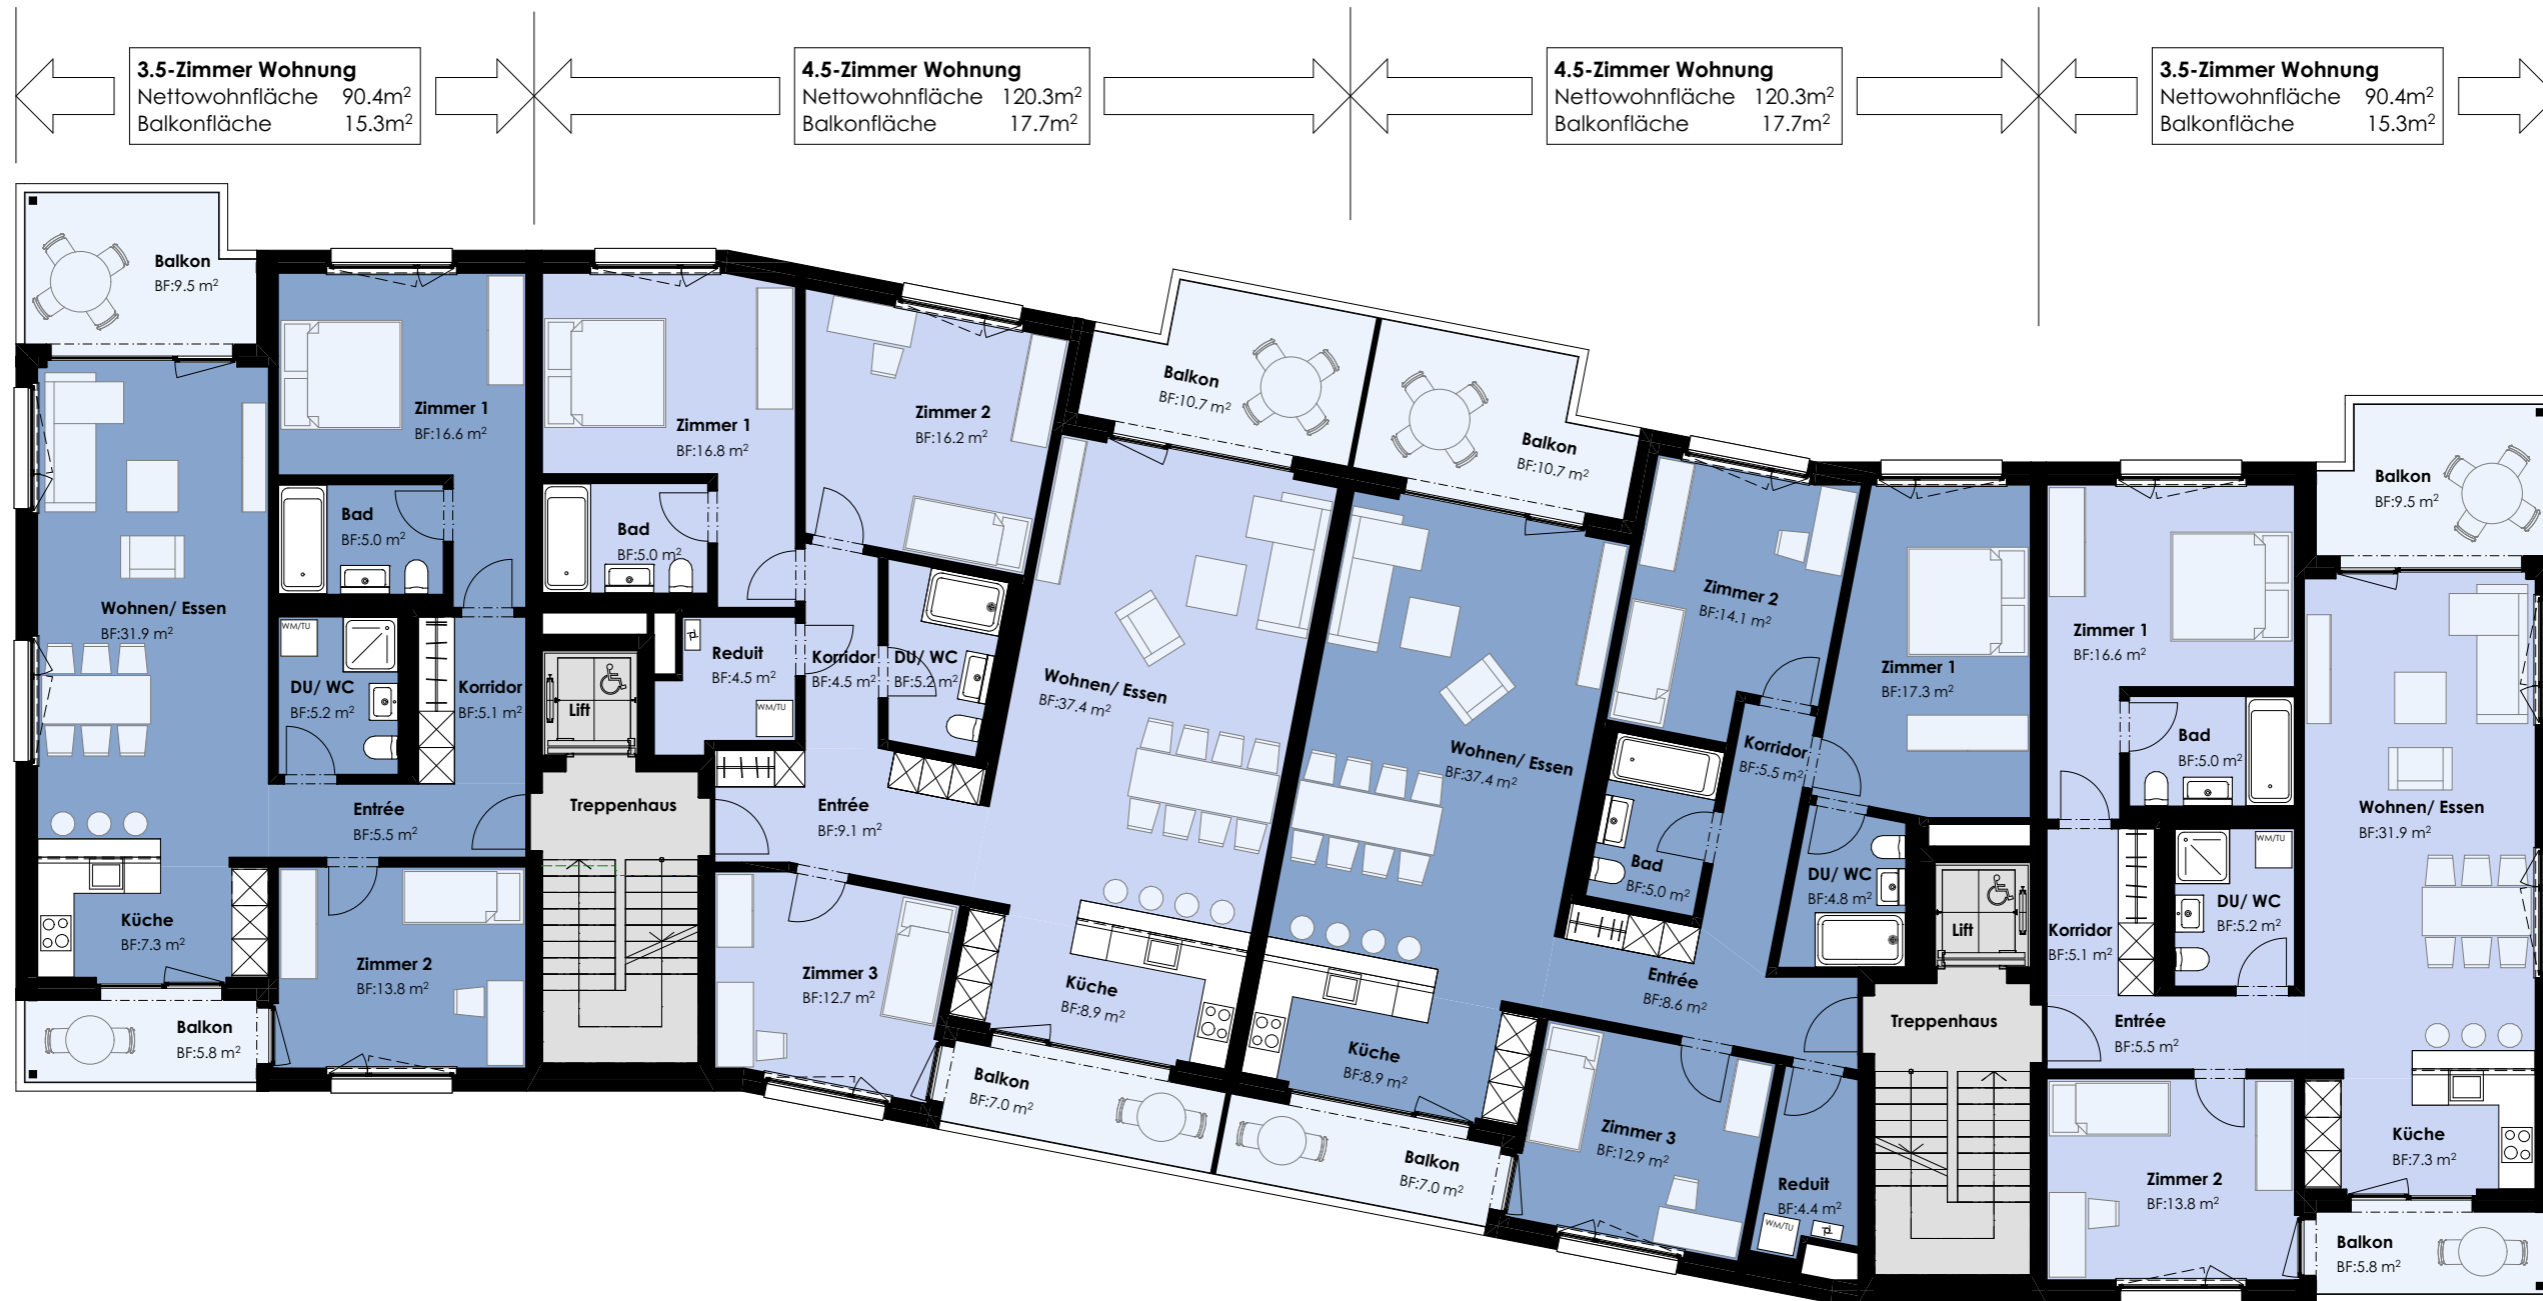

# 22-09 Reinach, Überbauung Hinterberg: Wohngeschoss Lenzstrasse 13

recoin.site AG, Immobilien, Rossbergstrasse 17, 8832 Wollerau SZ

Lenzstrasse 13 b		12 Wohnungen		Lenzstrasse 13 a	
3 1/2-Zi-Whg	4 1/2-Zi-Whg	4 1/2-Zi-Whg	3 1/2-Zi-Whg	E3	
3 1/2-Zi-Whg	4 1/2-Zi-Whg	4 1/2-Zi-Whg	3 1/2-Zi-Whg	E2	
3 1/2-Zi-Whg	4 1/2-Zi-Whg	4 1/2-Zi-Whg	3 1/2-Zi-Whg	E1	
Keller, Velo, Technik				Einfahrt, ESH	